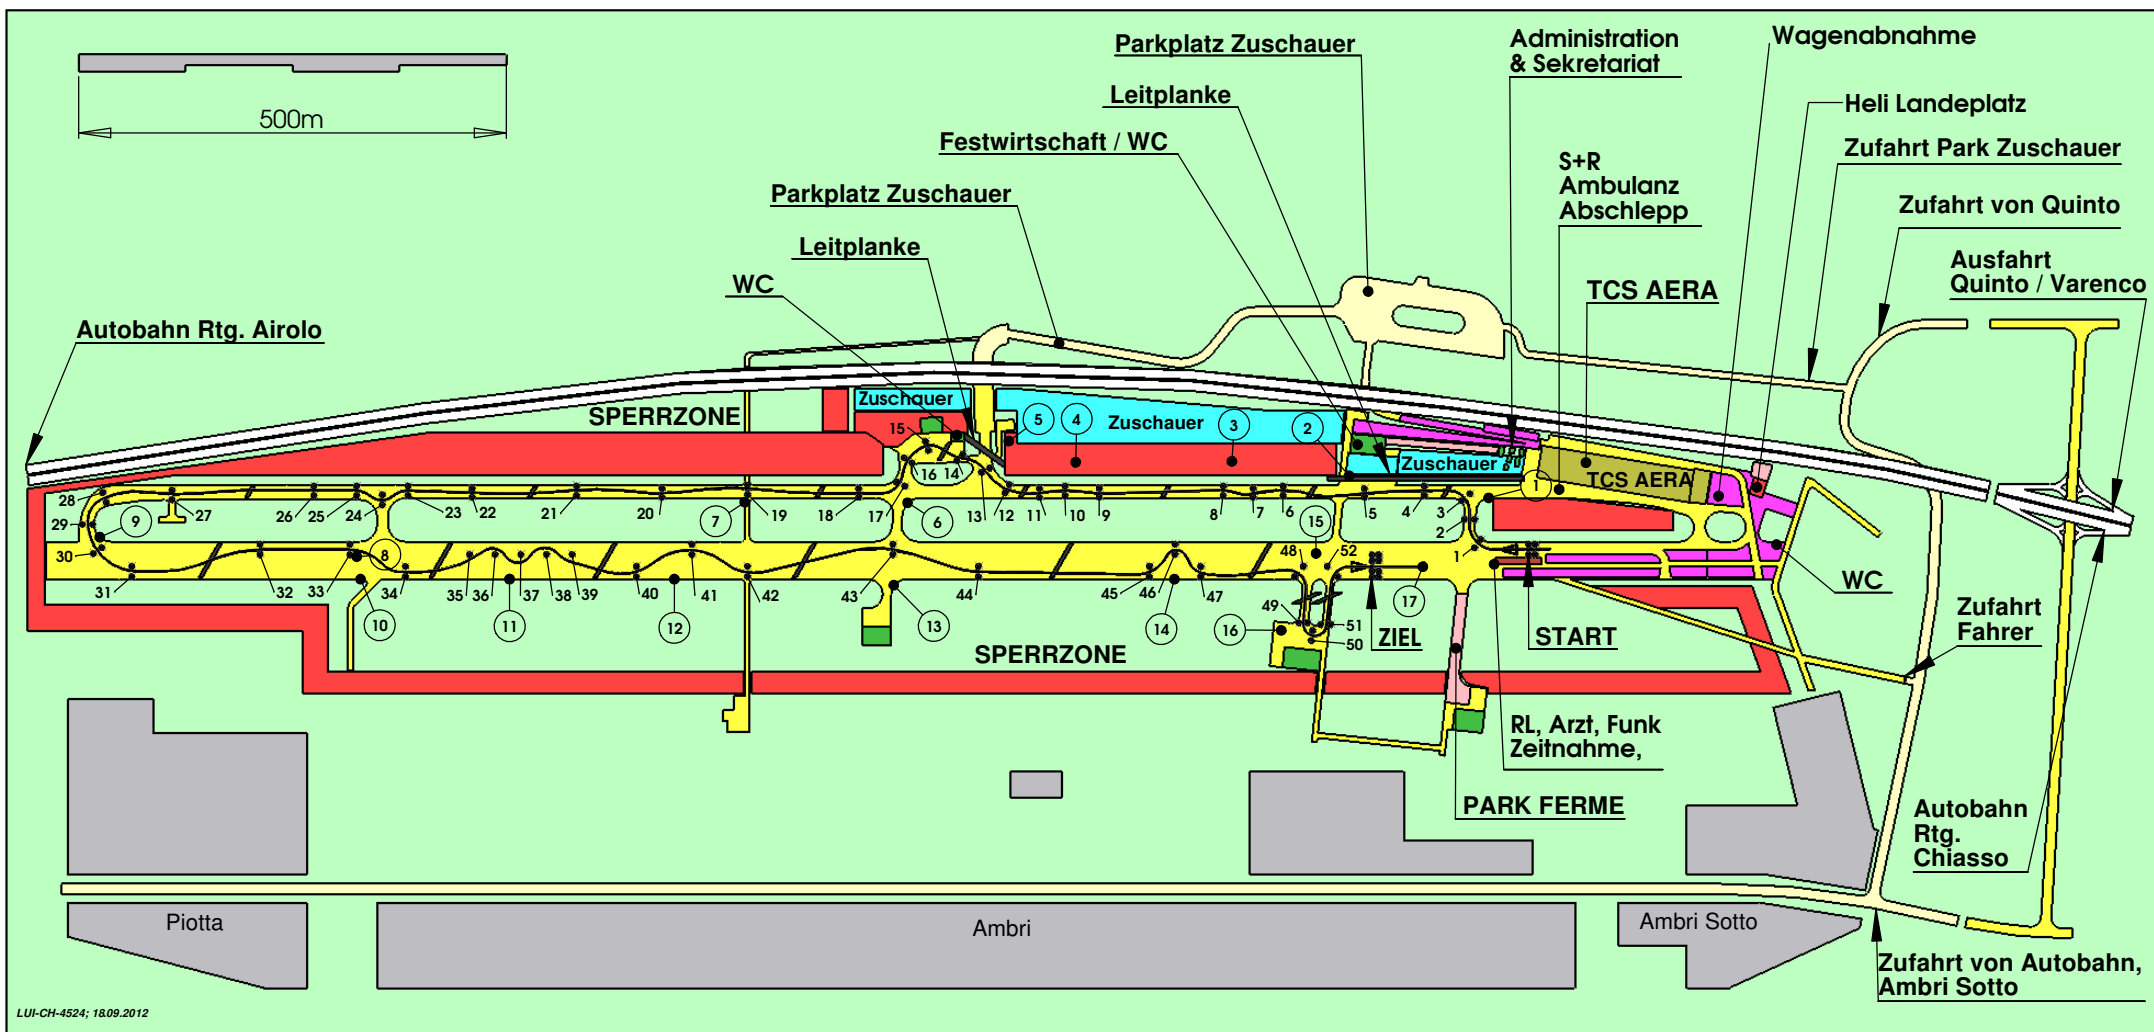

SCHWEIZER SLALOMMEISTERSCHAFT SLALOM AMBRI

Streckenlänge 3.56 km

LUI-CH-4524; 18.09.2012

EQUIPE BERNOISE

SCHWEIZER SLALOMMEISTERSCHAFT - SLALOM AMBRI - FAHRERLAGER INFORMATION